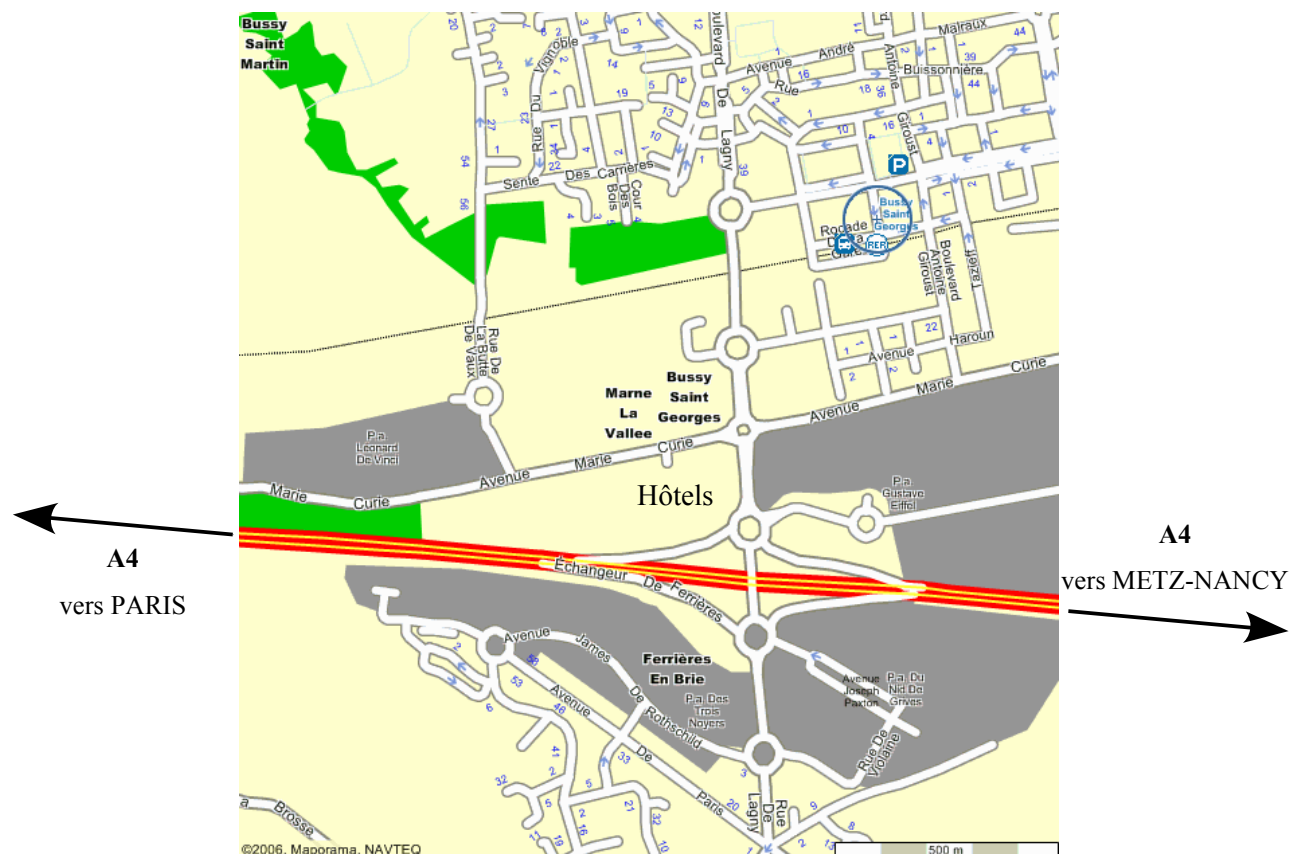

# PLAN D'ACCES A LA GARE DE BUSSY SAINT-GEORGES

## En voiture

Autouroute A4, sortie N°12 BUSSY St-GEORGES. *Coordonnées GPS : N 48° 50.192' - E 002° 42.560'*

## En train

RER ligne A LA DEFENSE / MARNE-LA-VALLEE – CHESSY, station BUSSY St-GEORGES.